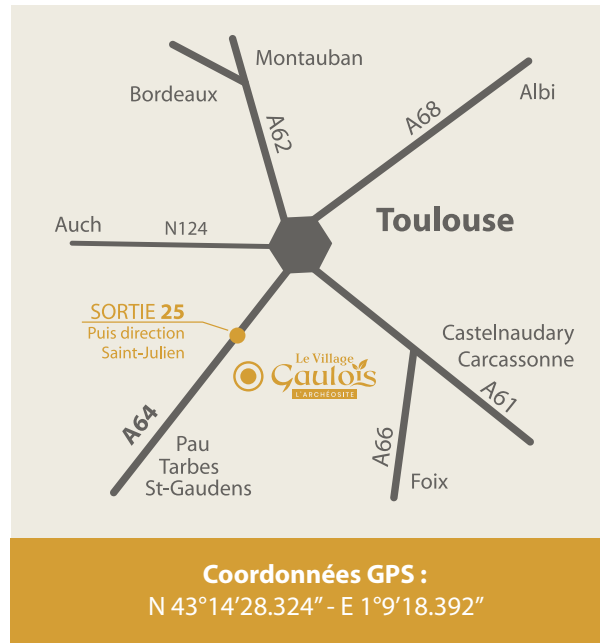

Le Village
Gaulois
L'ARCHÉOSITE

3657 route de Saint Julien
31310 RIEUX VOLVESTRE
Tél. 05 61 87 16 38
contact@village-gaulois.org
www.village-gaulois.org

DESTINATION
LOISIRS TOULOUSE

Le Village
Gaulois
L'ARCHÉOSITE

MODALITÉS DE RÉSERVATION

Vérifiez nos disponibilités d'accueil auprès de notre secrétariat et réservez au minimum 3 semaines avant votre visite.

Les groupes doivent être constitués de **20 enfants minimum par guide** (pas de minimum pour la formule Mercredi Découverte).

Afin d'identifier les périodes, téléchargez le calendrier d'ouverture sur notre site internet rubrique **Infos Pratiques**.

Accompagnateurs :

Niveau élémentaire : 1 accompagnateur gratuit pour 10 enfants
Niveau maternelle : 2 accompagnateurs gratuits pour 10 enfants

Notre équipe se tient à votre disposition pour vous aider à préparer votre visite !

CENTRES
DE LOISIRS